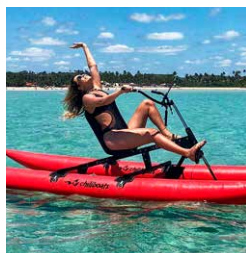

HOOGWAARDIGE WATERFIETSEN

CHILIBOATS PLEZIERIG, SPORTIEF EN GEZOND

CHILIBOATS JE DROOM KOMT UIT

CHILIBOATS BIKEBOAT UP

- Snel en efficiënt - De snelste waterfiets op de markt, met een snelheid tot 15 km/u
- Eenvoudig in gebruik
- Compact en licht in gewicht
- Eenvoudig te monteren - Kan in minder dan 5 minuten worden gemonteerd
- Stabiel - Vanwege de catamaran-configuratie is zo goed als onmogelijk om te kapseizen
- Stevig en intelligent ontwerp
- Zoutwaterbestendig

CHILIBOATS BIKEBOAT REC

- Een krachtige waterfiets met ligfiets-stand
- Compact en efficiënt aandrijfsysteem met hydrodynamische zitpositie
- Ergonomische stoel (rug volledig ondersteund) met aanpassing van de afstand van stoel tot pedalen
- Ultra-robuste opblaasbare drijvers gemaakt met hetzelfde materiaal dat wordt gebruikt in rafting boten
- Stil en niet-vervuilend: hiermee kan u alleen luisteren naar de geluiden van de natuur, zonder het milieu te schaden

CHILIBOATS FANTASTISCHE WATERFIETSEN